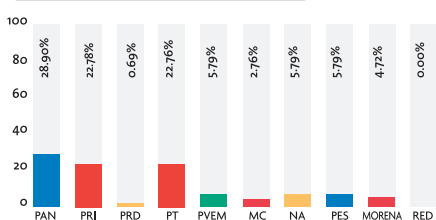

Área total: 158,292.00 cms²

PRENSA ESCRITA (Cantidad de notas)

Cantidad total: 352 notas

Los medios impresos monitoreados fueron: El Norte, Milenio, El Horizonte, Reporte Indigo, El Porvenir, ABC, Metro y Express.

TELEVISIÓN (En horas)

Tiempo total: 2:02:32 horas

TELEVISIÓN (Cantidad de notas)

Cantidad total: 53 notas

Los medios de comunicación monitoreados fueron: Canal 2, Canal 7, Canal 12, Canal 34 y TVNL

RADIO (En horas)

Tiempo total: 1:55:21 horas

RADIO (Cantidad de notas)

Cantidad total: 92 notas

Los grupos radiofónicos monitoreados fueron: Grupo Radio Alegría, Multimedios Estrellas de Oro, Grupo Radio México, Núcleo Radio Monterrey, Radio ACIR, MVS Radio, Organización Radio Fórmula, Domino Digital FM y RNL