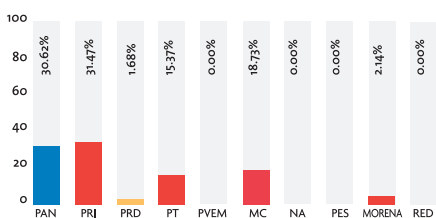

Área total: 158,292.00 cms²

PRENSA ESCRITA (Cantidad de notas)

Cantidad total: 352 notas

Los medios impresos monitoreados fueron: El Norte, Milenio, El Horizonte, Reporte Indigo, El Porvenir, ABC, Metro y Express.

TELEVISIÓN (En horas)

Tiempo total: 2:02:32 horas

TELEVISIÓN (Cantidad de notas)

Cantidad total: 53 notas

Los medios de comunicación monitoreados fueron: Canal 2, Canal 7, Canal 12, Canal 34 y TVNL

RADIO (En horas)

Tiempo total: 1:55:21 horas

RADIO (Cantidad de notas)

Cantidad total: 92 notas

Los grupos radiofónicos monitoreados fueron: Grupo Radio Alegría, Multimedios Estrellas de Oro, Grupo Radio México, Núcleo Radio Monterrey, Radio ACIR, MVS Radio, Organización Radio Fórmula, Domino Digital FM y RNL

Partidos Políticos monitoreados: PAN Partido Acción Nacional / PRI Partido Revolucionario Institucional /

PRD Partido de la Revolución Democrática / PT Partido del Trabajo / PVEM Partido Verde Ecologista de México /