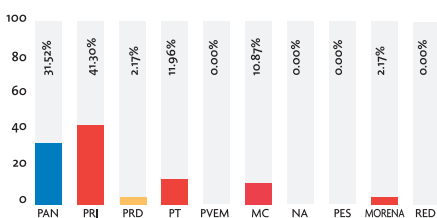

Área total: 158,292.00 cms²

PRENSA ESCRITA (Cantidad de notas)

Cantidad total: 352 notas

Los medios impresos monitoreados fueron: El Norte, Milenio, El Horizonte, Reporte Indigo, El Porvenir, ABC, Metro y Express.

TELEVISIÓN (En horas)

Tiempo total: 2:02:32 horas

TELEVISIÓN (Cantidad de notas)

Cantidad total: 53 notas

Los medios de comunicación monitoreados fueron: Canal 2, Canal 7, Canal 12, Canal 34 y TVNL

RADIO (En horas)

Tiempo total: 1:55:21 horas

RADIO (Cantidad de notas)

Cantidad total: 92 notas

Los grupos radiofónicos monitoreados fueron: Grupo Radio Alegría, Multimedios Estrellas de Oro, Grupo Radio México, Núcleo Radio Monterrey, Radio ACIR, MVS Radio, Organización Radio Fórmula, Domino Digital FM y RNL

Partidos Políticos monitoreados: PAN Partido Acción Nacional / PRI Partido Revolucionario Institucional /

PRD Partido de la Revolución Democrática / PT Partido del Trabajo / PVEM Partido Verde Ecologista de México /