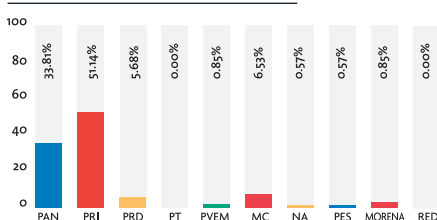

MONITOREO A PARTIDOS POLÍTICOS EN LOS MEDIOS DE COMUNICACIÓN

CUARTO TRIMESTRE OCTUBRE - DICIEMBRE DE 2017

En cumplimiento al Artículo 97, Fracción XXIV de la Ley Electoral para el Estado de Nuevo León, que señala como obligaciones de la Comisión Estatal Electoral "Realizar monitoreos de los medios de comunicación referentes a noticias de prensa, radio, televisión y en general todo medio de comunicación masivo, para conocer el espacio y tiempo dedicado a la cobertura informativa de los partidos políticos y de sus candidatos; el resultado de dicho monitoreo será dado a conocer por lo menos una vez al mes a los partidos políticos, mediante informe escrito y a la opinión pública, por medio de la publicación trimestral del mismo en algún periódico de los que tengan mayor circulación en la entidad"; la Comisión Estatal Electoral publica a continuación los datos consolidados correspondientes a los meses de octubre, noviembre y diciembre de 2017.

ESTA PUBLICACIÓN ES UN REFLEJO DE LA COBERTURA INFORMATIVA QUE LOS MEDIOS DE COMUNICACIÓN REALIZAN DE LOS DIFERENTES PARTIDOS POLÍTICOS, NO ES UNA ENCUESTA DE PREFERENCIAS ELECTORALES.

PRENSA ESCRITA (En centímetros²)

Área total: 158,292.00 cms²

PRENSA ESCRITA (Cantidad de notas)

Cantidad total: 352 notas

Los medios impresos monitoreados fueron: El Norte, Milenio, El Horizonte, Reporte Indigo, El Porvenir, ABC, Metro y Express.

TELEVISIÓN (En horas)

Tiempo total: 2:02:32 horas

TELEVISIÓN (Cantidad de notas)

Cantidad total: 53 notas

Los medios de comunicación monitoreados fueron: Canal 2, Canal 7, Canal 12, Canal 34 y TVNL

RADIO (En horas)