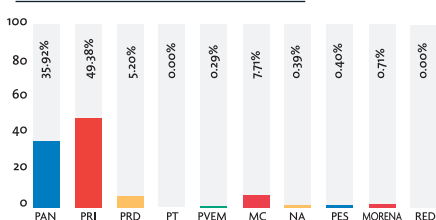

MONITOREO A PARTIDOS POLÍTICOS EN LOS MEDIOS DE COMUNICACIÓN

CUARTO TRIMESTRE OCTUBRE - DICIEMBRE DE 2017

En cumplimiento al Artículo 97, Fracción XXIV de la Ley Electoral para el Estado de Nuevo León, que señala como obligaciones de la Comisión Estatal Electoral "Realizar monitoreos de los medios de comunicación referentes a noticias de prensa, radio, televisión y en general todo medio de comunicación masivo, para conocer el espacio y tiempo dedicado a la cobertura informativa de los partidos políticos y de sus candidatos; el resultado de dicho monitoreo será dado a conocer por lo menos una vez al mes a los partidos políticos, mediante informe escrito y a la opinión pública, por medio de la publicación trimestral del mismo en algún periódico de los que tengan mayor circulación en la entidad"; la Comisión Estatal Electoral publica a continuación los datos consolidados correspondientes a los meses de octubre, noviembre y diciembre de 2017.

Área total: 158,292.00 cms²

PRENSA ESCRITA (Cantidad de notas)

Cantidad total: 352 notas

Los medios impresos monitoreados fueron: El Norte, Milenio, El Horizonte, Reporte Indigo, El Porvenir, ABC, Metro y Express.