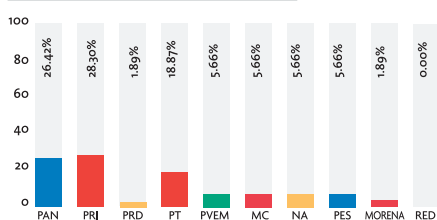

Área total: 158,292.00 cms²

PRENSA ESCRITA (Cantidad de notas)

Cantidad total: 352 notas

Los medios impresos monitoreados fueron: El Norte, Milenio, El Horizonte, Reporte Indigo, El Porvenir, ABC, Metro y Express.

TELEVISIÓN (En horas)

Tiempo total: 2:02:32 horas

TELEVISIÓN (Cantidad de notas)

Cantidad total: 53 notas

Los medios de comunicación monitoreados fueron: Canal 2, Canal 7, Canal 12, Canal 34 y TVNL

RADIO (En horas)

Tiempo total: 1:55:21 horas

RADIO (Cantidad de notas)

Cantidad total: 92 notas

Los grupos radiofónicos monitoreados fueron: Grupo Radio Alegría, Multimedios Estrellas de Oro, Grupo Radio México, Núcleo Radio Monterrey, Radio ACIR, MVS Radio, Organización Radio Fórmula, Domino Digital FM y RNL